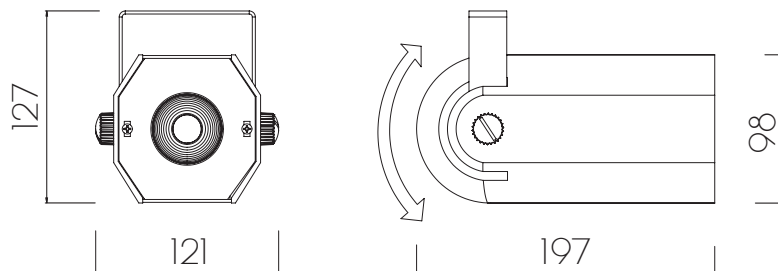

PULSAR Proyector Led 10W 40°

Proyector de interior, de distribución lumínica directa concentrada en 40°. Fuente lumínica por medio de Led tipo COB de 10w. Reflector de PC espejado. Cuerpo realizado en aluminio inyectado. Orientación de 180° y ajuste por medio de perillas plásticas. Recubrimiento termo convertible color Blanco micro texturado. Driver CC incorporado.

Cod: 1266L126

Lámpara	Potencia	Zócalo	Ip
 LED	10w	—	44