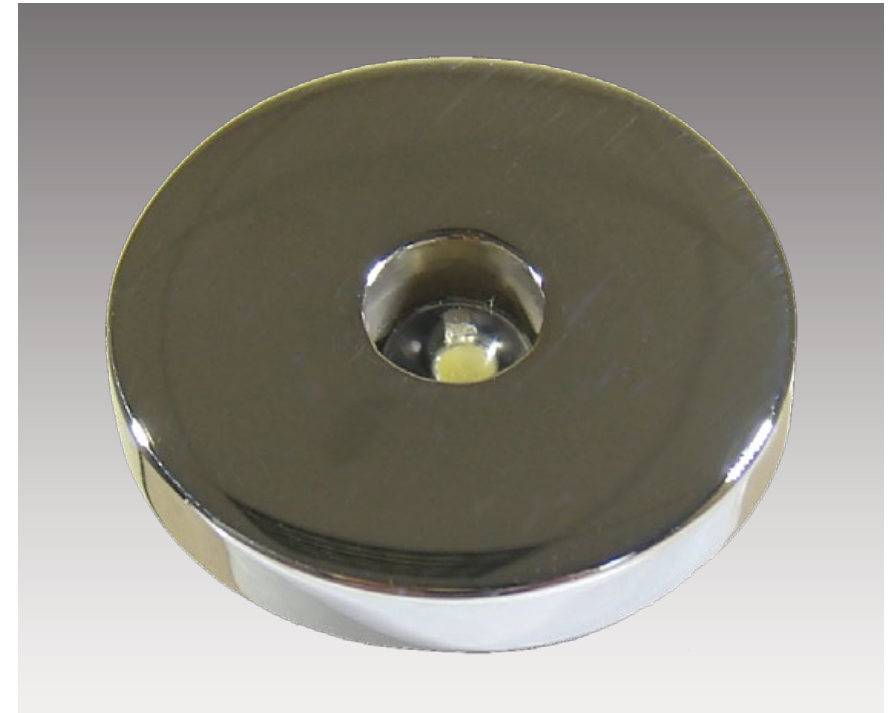

Mini DOT Embutido Led / Mini DOT inside LED

Embutido de reducidas dimensiones para módulos led de alta luminosidad. Cuerpo realizado en bronce Cromado. Permite balizamientos decorativos, en techo o pared, para señalización y para crear variados efectos estéticos. Se conecta a fuente de 12v.

For high lighting LED module because of the little dimensions it can be inside. Body made in chromade bronze. It can be used for decorative purposes, in the roof, or walls and for point purposes. It links to a 12v power source.