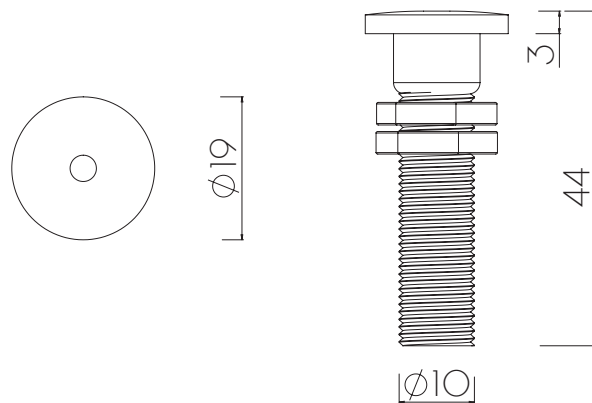

Mini DOT Embutido Led / Mini DOT inside LED

Embutido de reducidas dimensiones para módulos led de alta luminosidad. Cuerpo realizado en bronce Cromado. Permite balizamientos decorativos, en techo o pared, para señalización y para crear variados efectos estéticos. Se conecta a fuente de 12v.

For high lighting LED module because of the little dimensions it can be inside. Body made in chromade bronze. It can be used for decorative purposes, in the roof, or walls and for point purposes. It links to a 12v power source.

Cod: 86OLIQ16

Potencia / Electric power	H°	Cri	Lm
0.25w	3000°	70	2
0.25w	4000°	70	2
0.25w	5000°	70	2