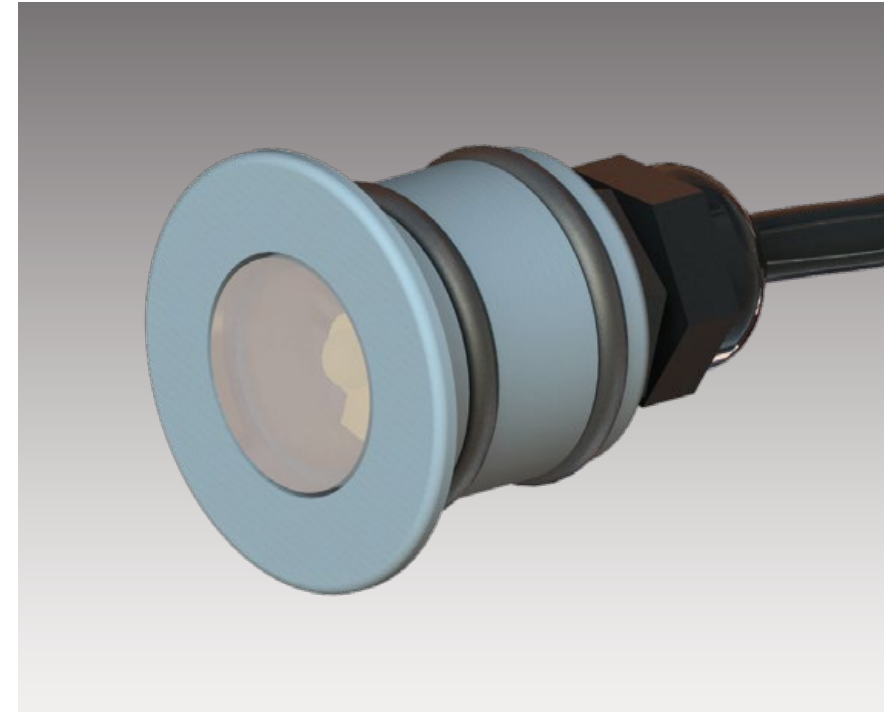

DOT Embutido Led 3W / DOT inside LED 3W

Embutido de reducidas dimensiones para módulos led de alta luminosidad. Cuerpo realizado en bronce Cromado. Permite balizamientos decorativos, en techo o pared, para señalización y para crear variados efectos estéticos. Se conecta a fuente de 12v.

For high lighting LED module because of the little dimensions it can be inside. Body made in chromade bronze. It can be used for decorative purposes, in the roof, or walls and for point purposes. It links to a 12v power source.

Cod: 861L3Q16

Potencia / Electric power	H°	Cri	Lm
3w	3000°	70	120
3w	4000°	70	120
3w	5000°	70	120