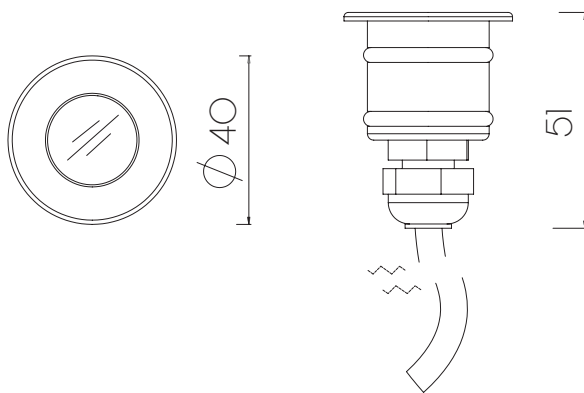

DOT Embutido Led 3W / DOT inside LED 3W

Embutido de reducidas dimensiones para módulos led de alta luminosidad. Cuerpo realizado en bronce Cromado. Permite balizamientos decorativos, en techo o pared, para señalización y para crear variados efectos estéticos. Se conecta a fuente de 12v.

For high lighting LED module because of the little dimensions it can be inside. Body made in chromade bronze. It can be used for decorative purposes, in the roof, or walls and for point purposes. It links to a 12v power source.

Cod: 861L3Q16

Potencia / Electric power	H°	Cri	Lm
3w	3000°	70	120
3w	4000°	70	120
3w	5000°	70	120