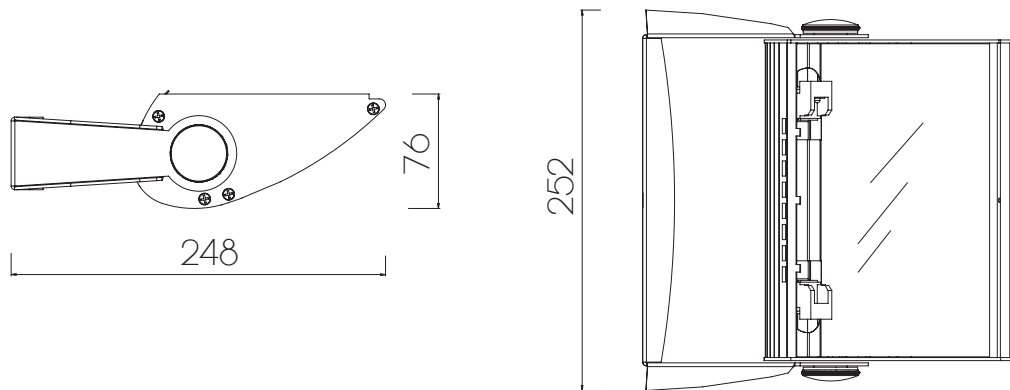

BETA 1 Proyector 150W R7XS / Beta 1 Projector 150W R7XS

Artefacto de aplicar en pared. Para lámpara HQI-Ts o C.I.
De distribución lumínica asimétrica directa o indirecta.
Cuerpo en aluminio esmaltado color gris titanio. Reflector
de alto rendimiento óptico orientable de 0 a 180° respecto
a la posición horizontal. Regulable a través de goniómetro.
Vidrio de protección extra-templado. Equipo auxiliar solicitar
por separado.

*Lighting fixture for the wall. For HQI -Ts or CI lamp. Asymmetric
direct or indirect lighting distribution. Body of aluminium colour
grey titanium. Spotlight of high performance orientable from
0° to 180° from its original position. Turns thanks to goniometer.
Protection glass extra templated. Equipment not included.*