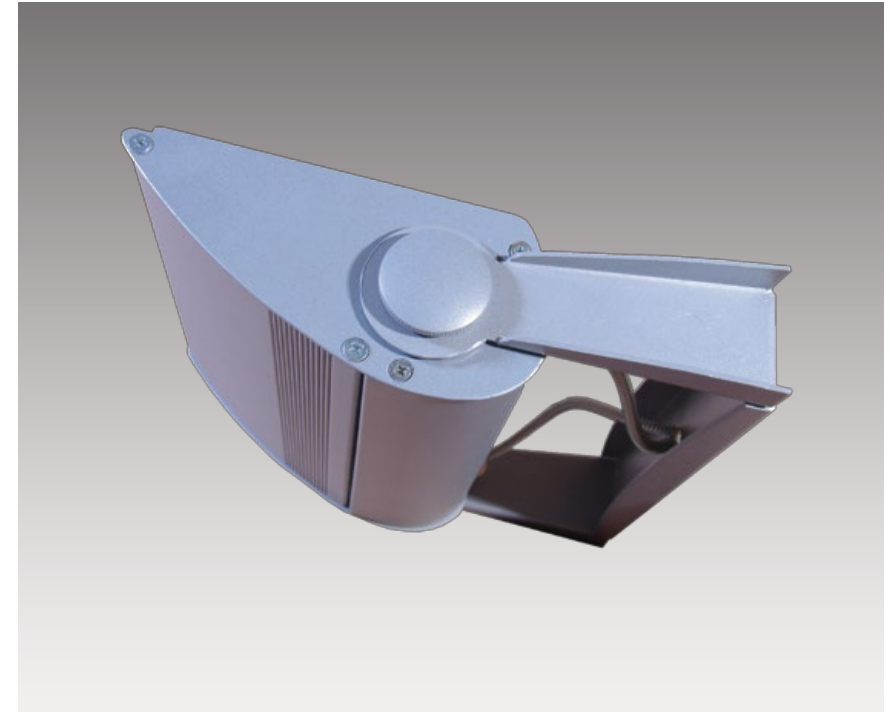

BETA 1 Proyector 150W R7XS / Beta 1 Projector 150W R7XS

Artefacto de aplicar en pared. Para lámpara HQI-Ts o C.I.
De distribución lumínica asimétrica directa o indirecta.
Cuerpo en aluminio esmaltado color gris titanio. Reflector
de alto rendimiento óptico orientable de 0 a 180° respecto
a la posición horizontal. Regulable a través de goniómetro.
Vidrio de protección extra-templado. Equipo auxiliar solicitar
por separado.

*Lighting fixture for the wall. For HQI -Ts or CI lamp. Asymmetric
direct or indirect lighting distribution. Body of aluminium colour
grey titanium. Spotlight of high performance orientable from
0° to 180° from its original position. Turns thanks to goniometer.
Protection glass extra templated. Equipment not included.*

Cod: 13192141

Lámpara / Lamp	Potencia / Electric power	Zócalo / Lampholders	lp
 HQI-TS	70/150w	Rx7s	20
	200/500w	R7s	20