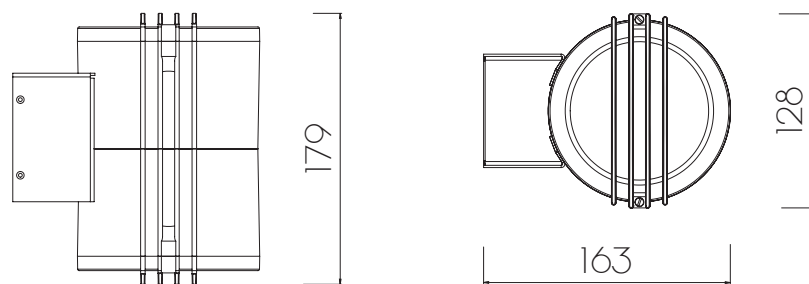

ZAPPO Doble Aplique Exterior AR111 / ZAPPO Double light for outdoors AR111

Artefacto de aplicar en pared. De distribución lumínica directa o indirecta. Apto para lámparas halógenas Ar111 o de Led. Cuerpo y caja porta-equipo fabricado en aluminio inyectado. Recubrimiento termo-convertible en color negro micro texturado. Vidrio de protección extra-templado. Equipo auxiliar incluido.

Lighting fixture for the wall. Of lighting direct or not direct distribution. For AR111 or LED lamps. Body and box for the equipment made of aluminium. Thermo convertible recoverment in colour black micro texturized. Protected glass extra templated. Equipment included.

Cod: 13138102

Lámpara / Lamp	Potencia / Electric power	Zócalo / Lampholders	lp
 Ar-111	50w	G53	65
 LED	7/12/18w	—	65