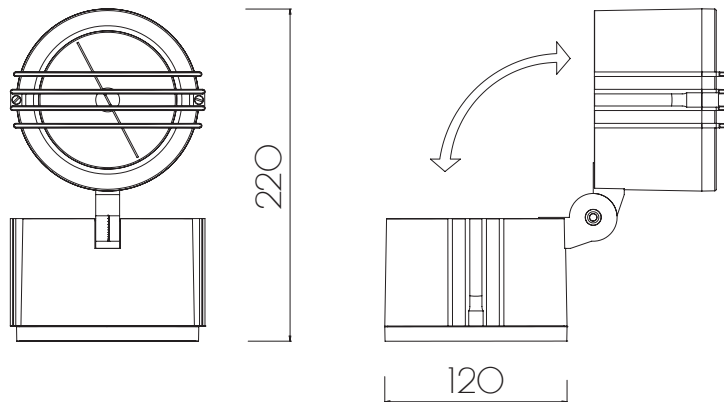

ZAPPO Aplique Exterior AR111 / ZAPPO for outdoors AR111

Artefacto de aplicar en pared. De distribución lumínica directa o indirecta. Apto para lámparas halógenas Ar111 o de Led. Cuerpo y caja porta-equipos fabricado en aluminio inyectado. Recubrimiento termo-convertible en color Blanco Micro texturado. Orientable de 0° a 90° respecto a la posición horizontal a través de goniómetro. Vidrio de protección extra-templado. Equipo auxiliar incluido.

Lighting fixture for the wall. Of lighting direct or not direct distribution. For AR111 halogen or LED lamps. Body and box for the equipment made of aluminium. Thermo convertible recoverment in colour white micro texturized. It can be orientated from 0° to 90° horizontal from its goniometer. Protected glass extra templated. Equipment included.

Cod: 13135001

Lámpara / Lamp	Potencia / Electric power	Zócalo / Lampholders	lp
 Ar-111	50w	G53	65
 LED	7/12/18w	—	65