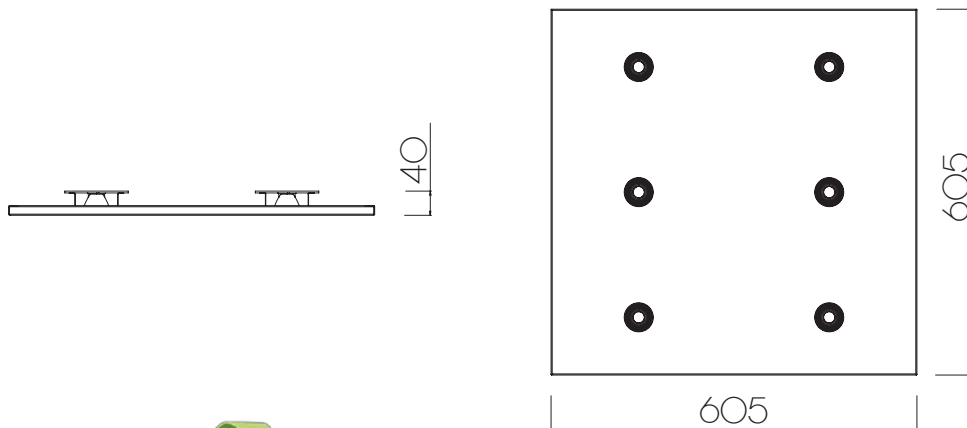

# ZAHARA Aplique 60X60 60W

Artefacto de aplicar, de iluminación directa. Cuerpo construido en hierro doble decapado con tratamiento anticorrosivo. Recubrimiento termo plástico microtexturado blanco. Opticas de 40° y 15° Driver incorporado.

Lámpara / Lamp	Potencia / Electric power	Zócalo / Lampholders	lp
 LED	60w	—	20