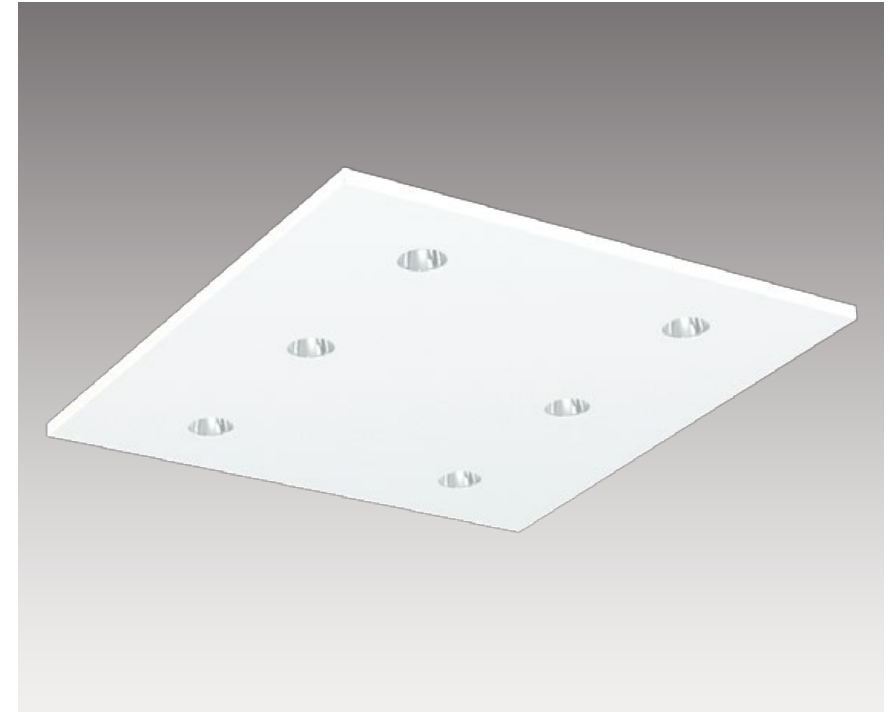

# ZAHARA Aplique 60X60 60W

Artefacto de aplicar, de iluminación directa. Cuerpo construido en hierro doble decapado con tratamiento anticorrosivo. Recubrimiento termo plástico microtexturado blanco. Opticas de 40° y 15° Driver incorporado.

Lámpara / Lamp	Potencia / Electric power	Zócalo / Lampholders	lp
 LED	60w	—	20