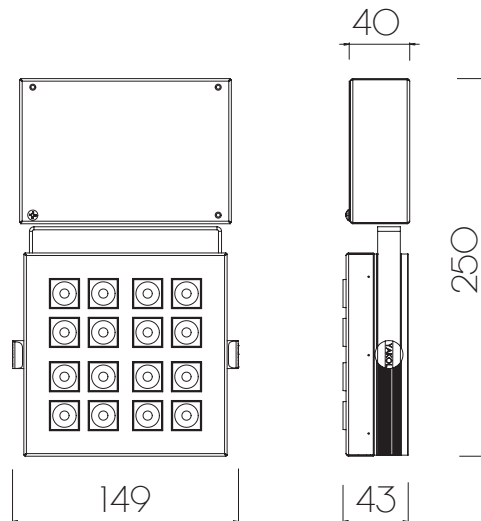

SQUAD Proyector de interior 34W / SQUAD Indoor projector 34W

Proyector de interior, para aplicar en techo, pared o rieles eléctricos. De distribución lumínica directa concentrada. Fuente lumínica por medio de una placa de Led de 34w. Lentes de 20°. Cuerpo realizado en hierro. Doble decapado con tratamiento anticorrosivo al trifosfato. Disipador de temperatura en aluminio extruido. Recubrimiento termo convertible color negro micro texturado. Driver CC incorporado.

Indoor projector, that goes hanging from the roof, wall or electric rail. Of direct concentrated lighting distribution. Powered by a 34W LED plaque. Optic of 20°. Entire lighting fixture made of iron. Double pickling with triphosphate anticorrosive treatment. Heat dissipater of aluminium. Thermo convertible recoverment in colour black micro texturated. CC driver included.

Cod: 1517L327

Lámpara / Lamp	Potencia / Electric power	Zócalo / Lampholders	lp
 LED	34w	—	20