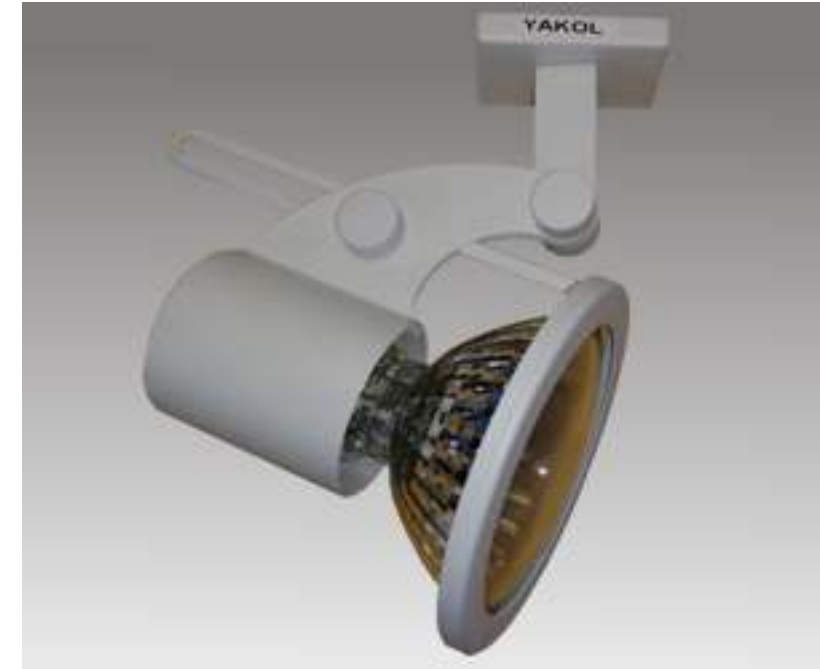

SPOT BUHO PAR30 - BLANCO TEXTURADO

Proyector de interior, de iluminación directa concentrada. Para lámparas Par30 halógenas o Led. Cuerpo construido en hierro, con tratamiento anticorrosivo. Recubrimiento termo-convertible y microtexturado.

Cod: 12707026

Lámpara	Potencia	Zócalo	Ip
 PAR30	1x60w Máx.	E27	20