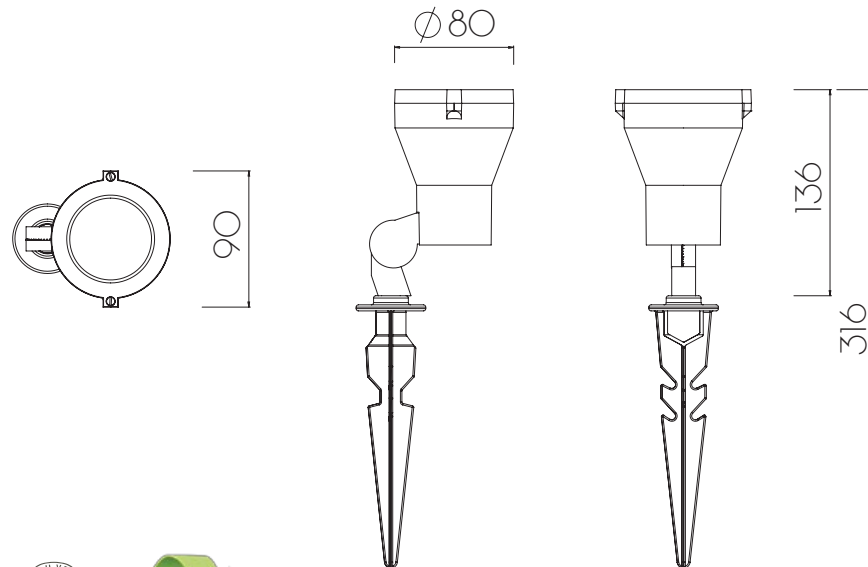

SIMBAD GZ10 C/Jabalina Ip65 / SIMBAD GZ10 with spear IP65

Artefacto para exterior, de distribución lumínica directa.
Apto para lámparas halógenas y de Led. Cuerpo realizado
en aluminio inyectado al igual que la tapa. Recubrimiento
termo convertible color Gris Titanio. Tornillos de acero
inoxidable. Con difusor de vidrio templado. Jabalina para
enterrar de aluminio inyectado.

*Lighting fixture for outdoors, of lighting direct distribution.
For LED and halogen lamps. Entire body made of injected
aluminium. Thermo convertible recoverment colour grey
titanium. Templated glass diffuser. Spear of aluminium
to stack in the ground (optional).*

Cod: 162OGL41

Lámpara / Lamp	Potencia / Electric power	Zócalo / Lampholders	Ip
 LED	50w	Gu10	65
 HAL	7/10w	Gu10	65