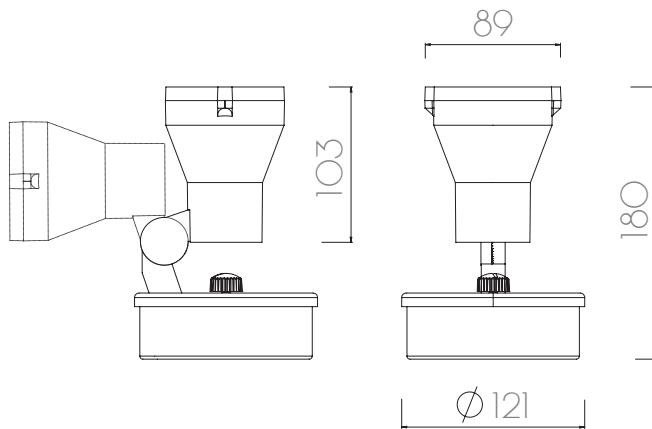

SIMBAD Aplique Gz10 C/Base Ip65 / SIMBAD Gz10 with base IP65

Artefacto para exterior, de distribución lumínica directa.
Apto para lámparas halógenas y de Led. Cuerpo realizado en aluminio inyectado al igual que la tapa. Base porta-equipos de aluminio laminado. Recubrimiento termo convertible color Gris Titanio. Tornillos de acero inoxidable. Con difusor de vidrio templado.

Lighting fixture for outdoors, of lighting direct distribution. For LED and halogen lamps. Entire body made of injected aluminium. It has a base for the equipment made of laminated aluminium. Thermo convertible recoverment colour grey titanium. Stainless steel screws. Tempered glass diffuser.

Cod: 162OGZ41

Lámpara / Lamp	Potencia / Electric power	Zócalo / Lampholders	Ip
 LED	10w	Gu10	65
 HAL	60w	Gu10	65