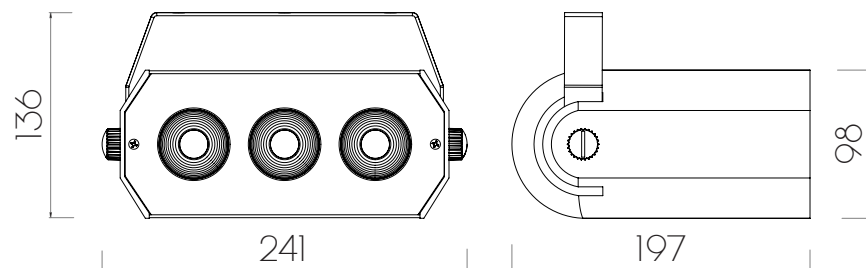

PULSAR Projector Led 30W 40° / PULSAR Projector LED 30W 40°

Proyector de interior, de distribución lumínica directa concentrada en 40°. Fuente lumínica por medio de Led tipo COB de 10w c/u. Reflector de PC espejado. Cuerpo realizado en aluminio inyectado. Orientación de 180° y ajuste por medio de perillas plásticas. Recubrimiento termo convertible color Blanco micro texturado. Driver CC incorporado.

Indoor projector, of lighting direct concentrated distribution in 40°. Powered by COB LEDs of 10W each. PC reflector shining. Body made by injected aluminium. 180° orientation and it can be adjusted by plastic buttons. Recovered in a thermo-convertible colour white micro texturized. Incorporated CC Driver.

Cod: 1266326

Lámpara / Lamp	Potencia / Electric power	Zócalo / Lampholders	lp
 LED	30w	—	44