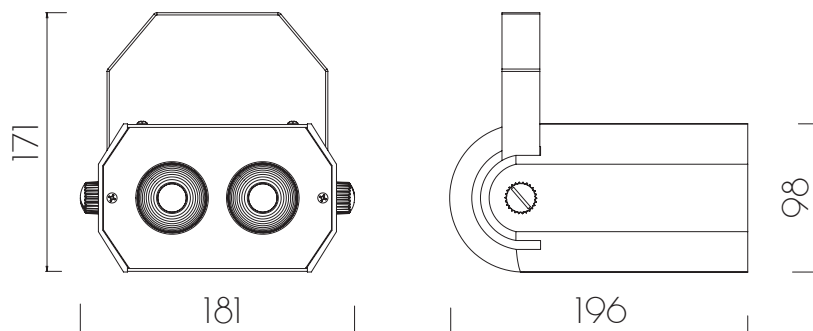

PULSAR Projector Led 20W 40° / PULSAR Projector LED 20W 40°

Proyector de interior, de distribución lumínica directa concentrada en 40°. Fuente lumínica por medio de Led tipo COB de 10w c/u. Reflector de PC espejado. Cuerpo realizado en aluminio inyectado. Orientación de 180° y ajuste por medio de perillas plásticas. Recubrimiento termo convertible color Blanco micro texturado. Driver CC incorporado.

Indoor projector, of lighting direct concentrated distribution in 40°. Powered by COB LEDs of 10W each. PC reflector shining. Body made by injected aluminium. 180° orientation and it can be adjusted by plastic buttons. Recovered in a thermo-convertible colour white micro texturized. Incorporated CC Driver.

Cod: 1266226

Lámpara / Lamp	Potencia / Electric power	Zócalo / Lampholders	lp
 LED	20w	—	44