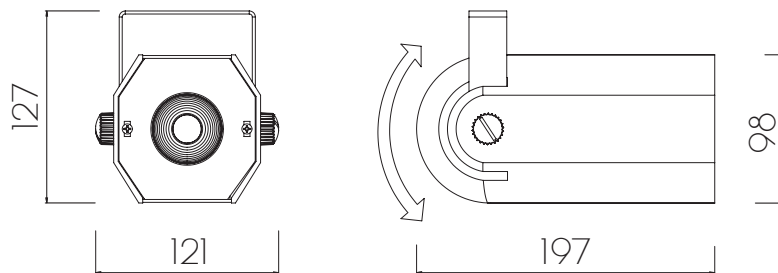

PULSAR Proyector Led 10W 40°

Proyector de interior, de distribución lumínica directa concentrada en 40°. Fuente lumínica por medio de Led tipo COB de 10w. Reflector de PC espejado. Cuerpo realizado en aluminio inyectado. Orientación de 180° y ajuste por medio de perillas plásticas. Recubrimiento termo convertible color Blanco micro texturado. Driver CC incorporado.

Cod: 1266L126

Lámpara	Potencia	Zócalo	Ip
 LED	10w	—	44