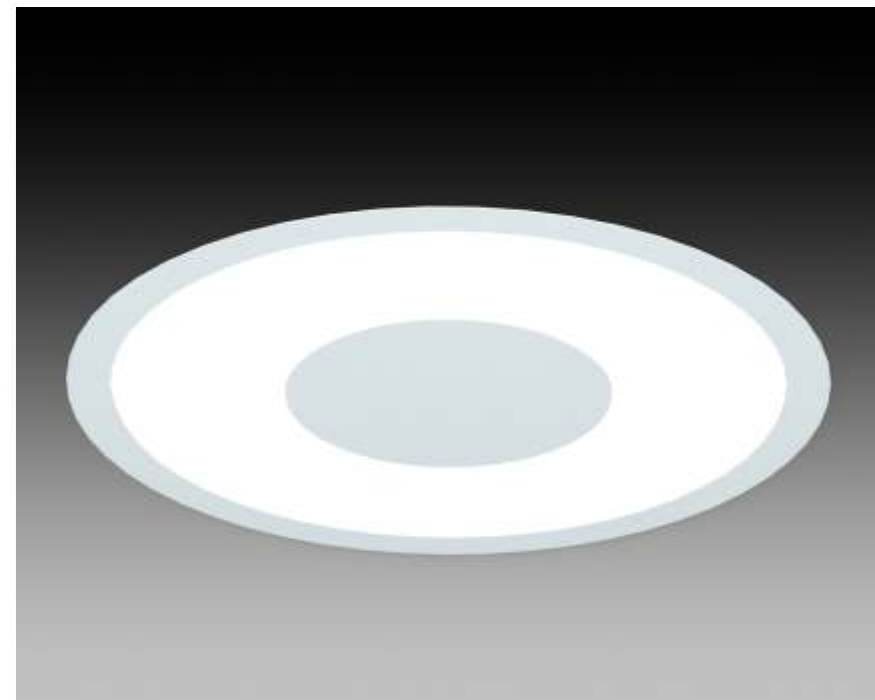

# PATO - EMBUTIDO LED CIRCULAR - 700mm 56w

Artefacto de embutir en techo, para grandes áreas. De distribución lumínica general difusa. Para placas de led de baja potencia. Cuerpo construido en hierro Doble Decapado con tratamiento anticorrosivo al trifosfato. Recubrimiento termo convertible Blanco Micro texturado. Difusor de Metacrilato opal blanco. Driver incorporado.

Cod: 4279L726

Lámpara	Potencia	Lúmenes	Lm/w	Color °K	IRC	IP
Led	56w	8050Lm	143Lm/w	3000°	80	20
Led	56w	8050Lm	143Lm/w	4000°	80	20
Led	56w	8050Lm	143Lm/w	5000°	80	20