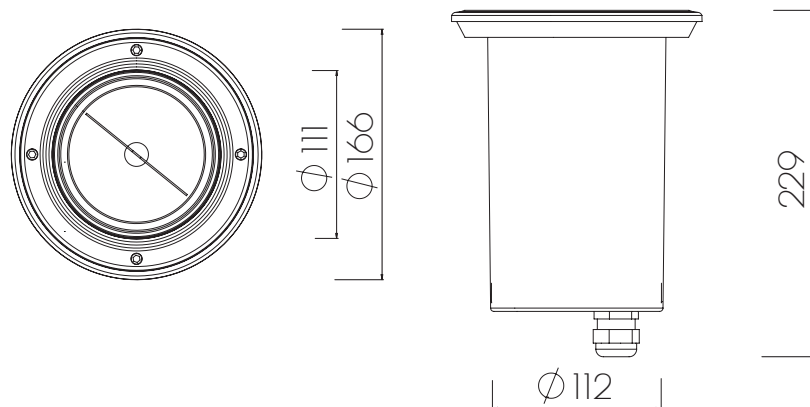

# NEPTUNO Embutido Ar111 / NEPTUNO AR111

Artefactos para empotrar en piso. Iluminación directa Apta para lámparas halógenas Ar111 o de Led. Aros frontales fabricados en aluminio inyectado. Carcaza inferior de aluminio laminado. Recubrimiento termo convertible epoxi. Cristal de 6 mm de espesor extra templado. Tornillos de acero inoxidable. Acometida inferior con sello de siliconas.

*Lighting fixture wich goes inside the floor. Direct lighting. Halogen AR111 or LED. Frontal ring made of aluminium. Inferior part made of injected aluminium. Thermo convertible epoxi recoverement. 6mm extra templated glass. Stainless steel screws. Silicone double stamped.*

Cod: 85600000

Lámpara / Lamp	Potencia / Electric power	Zócalo / Lampholders	Ip
 Ar-111	50w	G53	65
 LED	7/12/18w	—	65