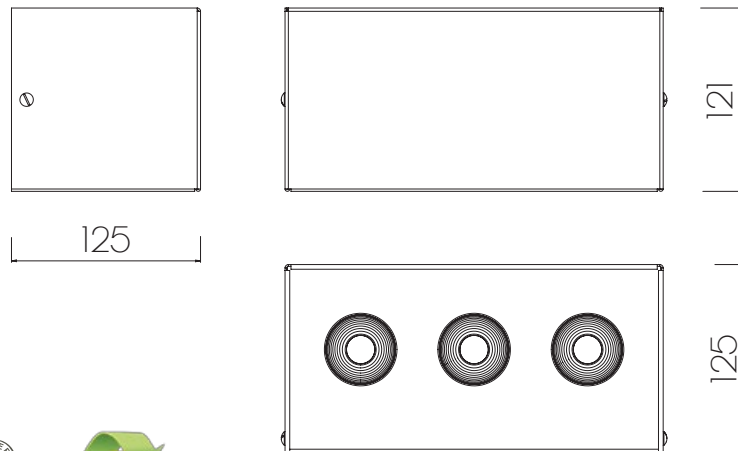

MIXLED Aplique Led 30W / MIXLED 30W

Artefacto de aplicar en pared, De distribución lumínica directa concentrada. Fuente lumínica por medio de 3 Led de 10w cada uno. Ópticas concentradoras de 15° o 40°. Cuerpo realizado en hierro Doble Decapado con tratamiento anticorrosivo al trifosfato. Recubrimiento termo convertible color Blanco micro texturado. Frente en color Negro Micro texturado.

Lighting fixture to put in the wall, of lighting direct concentrated distribution. Power source from 3 LED of 10W each. Optics of 15° or 40°. Body made of iron, double pickling, with a special triphosphate treatment that prevents corrosion. Recovered in a thermo-convertible colour white micro texturized. Front side colour black micro texturized.

Cod: 1500L326

Lámpara / Lamp	Potencia / Electric power	Zócalo / Lampholders	lp
 LED	30w	—	44