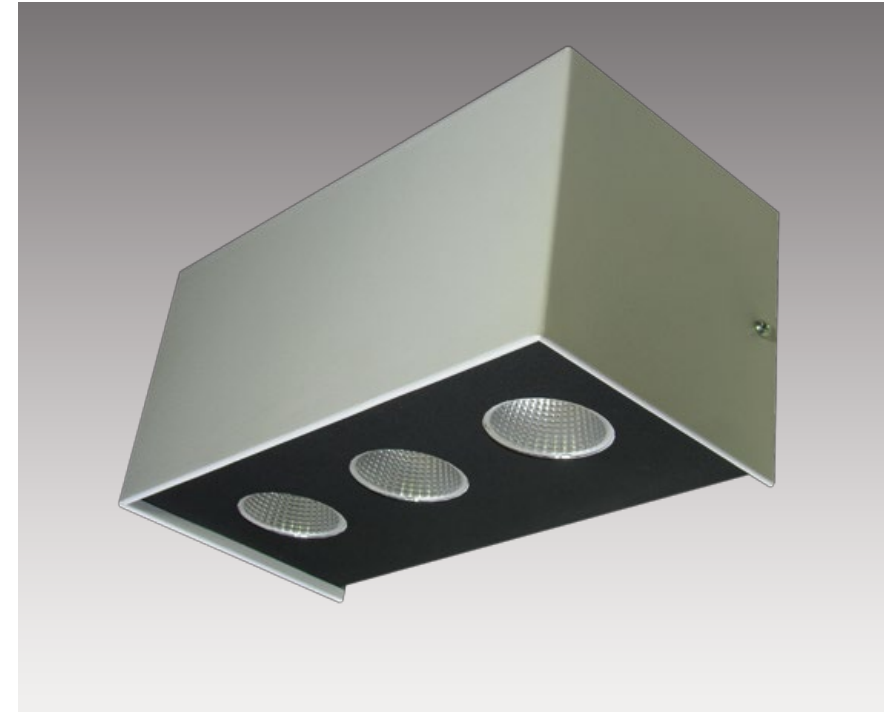

MIXLED Aplique Led 30W / MIXLED 30W

Artefacto de aplicar en pared, De distribución lumínica directa concentrada. Fuente lumínica por medio de 3 Led de 10w cada uno. Ópticas concentradoras de 15° o 40°. Cuerpo realizado en hierro Doble Decapado con tratamiento anticorrosivo al trifosfato. Recubrimiento termo convertible color Blanco micro texturado. Frente en color Negro Micro texturado.

Lighting fixture to put in the wall, of lighting direct concentrated distribution. Power source from 3 LED of 10W each. Optics of 15° or 40°. Body made of iron, double pickling, with a special triphosphate treatment that prevents corrosion. Recovered in a thermo-convertible colour white micro texturized. Front side colour black micro texturized.

Cod: 1500L326

Lámpara / Lamp	Potencia / Electric power	Zócalo / Lampholders	lp
 LED	30w	—	44