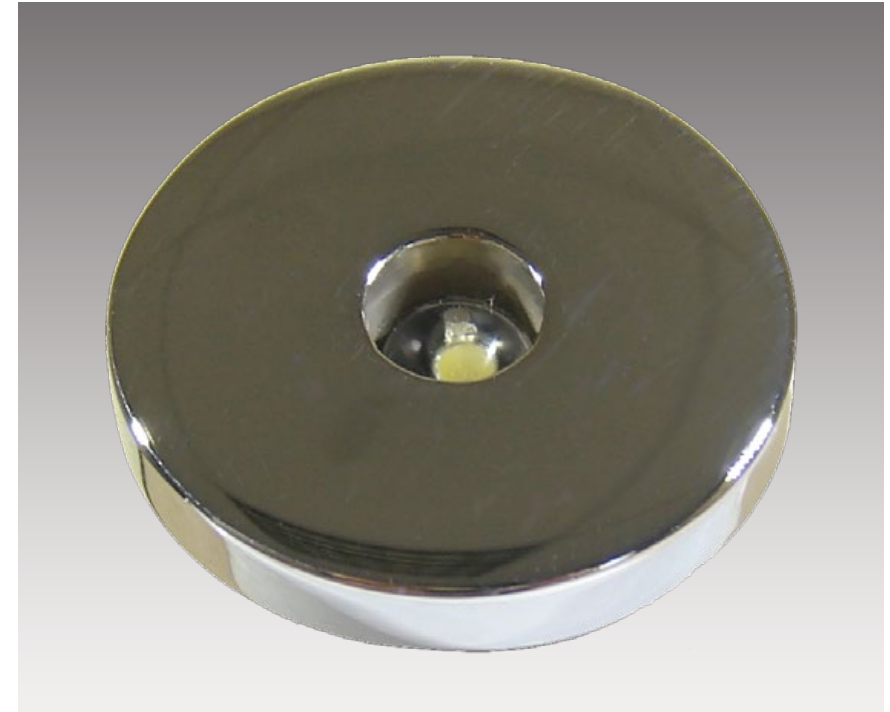

Mini DOT Embutido Led / Mini DOT inside LED

Embutido de reducidas dimensiones para módulos led de alta luminosidad. Cuerpo realizado en bronce Cromado. Permite balizamientos decorativos, en techo o pared, para señalización y para crear variados efectos estéticos. Se conecta a fuente de 12v.

For high lighting LED module because of the little dimensions it can be inside. Body made in chromade bronze. It can be used for decorative purposes, in the roof, or walls and for point purposes. It links to a 12v power source.