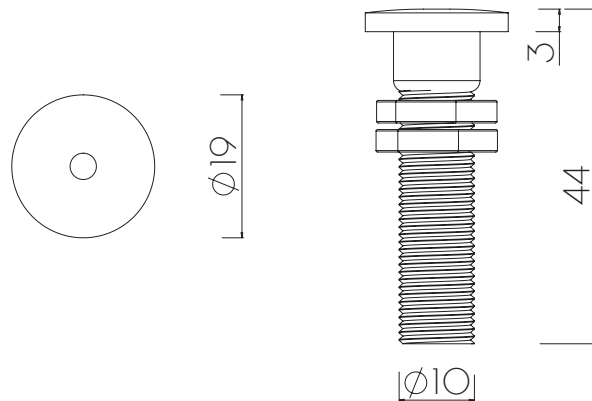

Mini DOT Embutido Led / Mini DOT inside LED

Embutido de reducidas dimensiones para módulos led de alta luminosidad. Cuerpo realizado en bronce Cromado. Permite balizamientos decorativos, en techo o pared, para señalización y para crear variados efectos estéticos. Se conecta a fuente de 12v.

For high lighting LED module because of the little dimensions it can be inside. Body made in chromade bronze. It can be used for decorative purposes, in the roof, or walls and for point purposes. It links to a 12v power source.

Cod: 86OLIQ16

Potencia / Electric power	H°	Cri	Lm
0.25w	3000°	70	2
0.25w	4000°	70	2
0.25w	5000°	70	2