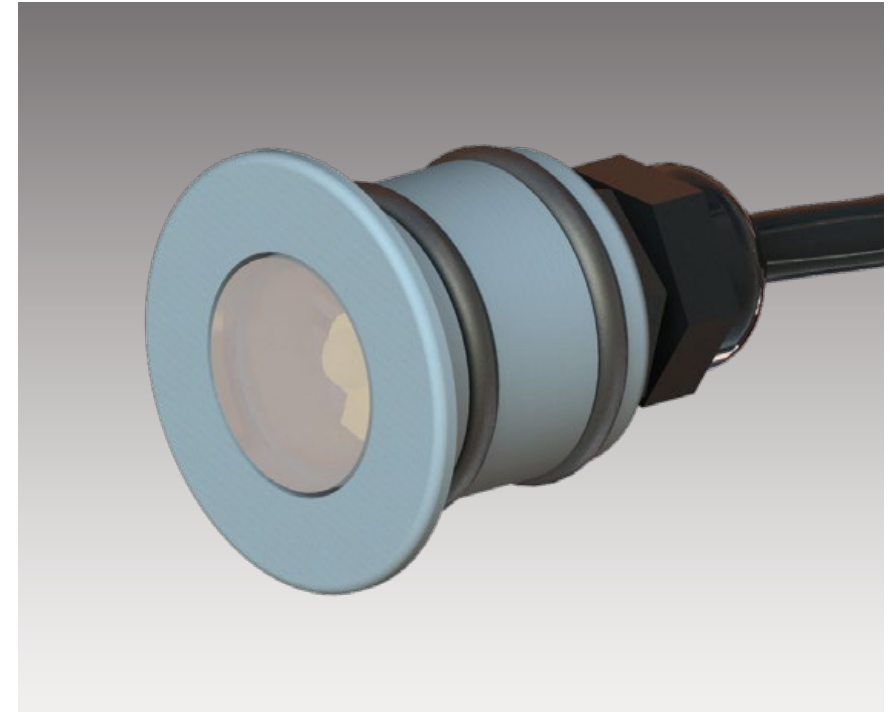

# DOT Embutido Led 3W / DOT inside LED 3W

Embutido de reducidas dimensiones para módulos led de alta luminosidad. Cuerpo realizado en bronce Cromado. Permite balizamientos decorativos, en techo o pared, para señalización y para crear variados efectos estéticos. Se conecta a fuente de 12v.

*For high lighting LED module because of the little dimensions it can be inside. Body made in chromade bronze. It can be used for decorative purposes, in the roof, or walls and for point purposes. It links to a 12v power source.*

Cod: 861L3Q16

Potencia / Electric power	H°	Cri	Lm
3w	3000°	70	120
3w	4000°	70	120
3w	5000°	70	120