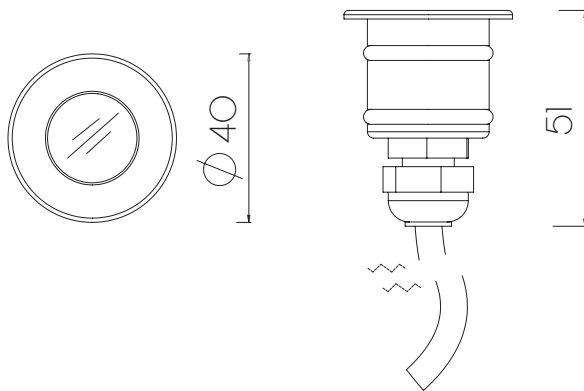

# DOT Embutido Led 3W / DOT inside LED 3W

Embutido de reducidas dimensiones para módulos led de alta luminosidad. Cuerpo realizado en bronce Cromado. Permite balizamientos decorativos, en techo o pared, para señalización y para crear variados efectos estéticos. Se conecta a fuente de 12v.

*For high lighting LED module because of the little dimensions it can be inside. Body made in chromade bronze. It can be used for decorative purposes, in the roof, or walls and for point purposes. It links to a 12v power source.*

Cod: 861L3Q16

Potencia / Electric power	H°	Cri	Lm
3w	3000°	70	120
3w	4000°	70	120
3w	5000°	70	120