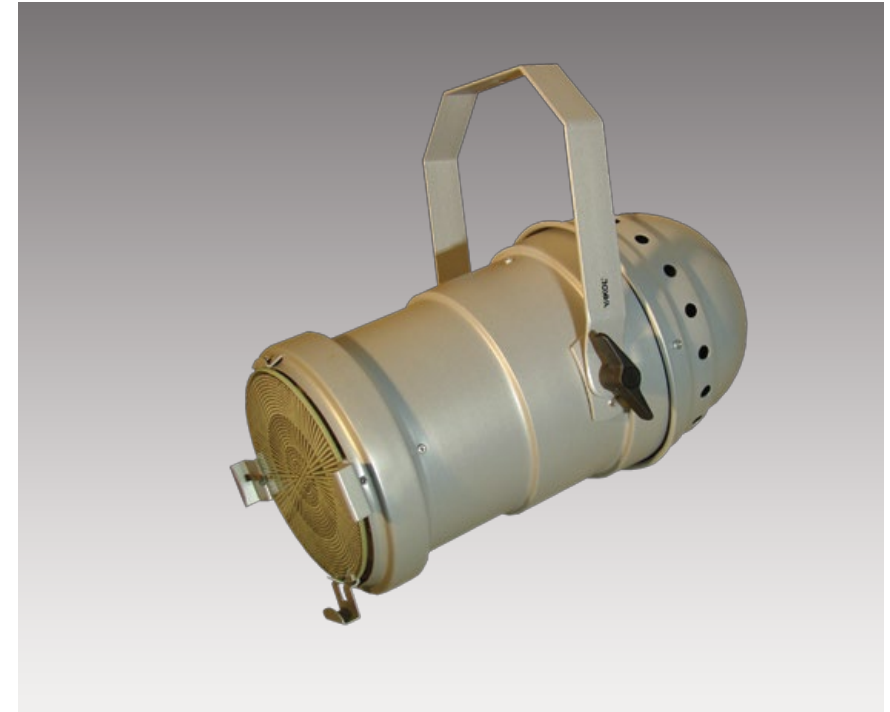

CROMOS Proyector E27 / CROMOS Projector E27

Proyector profesional orientable apto para una lámpara con zócalo E27. Cuerpo en aluminio repujado color Gris Titanio. Con puente de fijación en U con giro de 180°. Ajuste de ángulo por medio de mariposas plásticas. Frente de vidrio templado y serigrafiado.

Professional projector orientable for E27 lamp. Body made of aluminium colour grey titanium. It can be turn 180°, in a U turn, because of its construction. The angle adjustment made by plastic screw. Front made of templated glass.

Cod: 13101241

Lámpara / Lamp	Potencia / Electric power	Zócalo / Lampholders	Ip
 Par20	75w	E27	20
 Par30/ 38	75w	E27	20