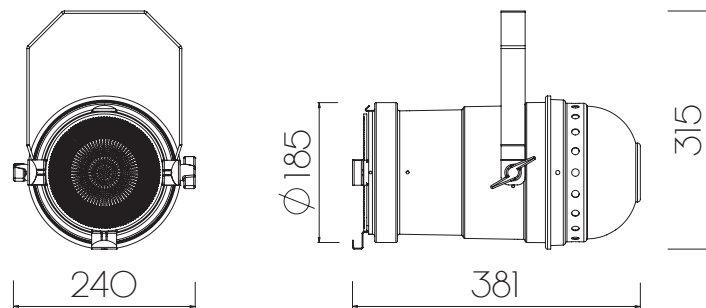

CROMOS Proyector E27 / CROMOS Projector E27

Proyector profesional orientable apto para una lámpara con zócalo E27. Cuerpo en aluminio repujado color Gris Titanio. Con puente de fijación en U con giro de 180°. Ajuste de ángulo por medio de mariposas plásticas. Frente de vidrio templado y serigrafiado.

Professional projector orientable for E27 lamp. Body made of aluminium colour grey titanium. It can be turn 180°, in a U turn, because of its construction. The angle adjustment made by plastic screw. Front made of templated glass.

Cod: 13101241

Lámpara / Lamp	Potencia / Electric power	Zócalo / Lampholders	Ip
 Par20	75w	E27	20
 Par30/ 38	75w	E27	20