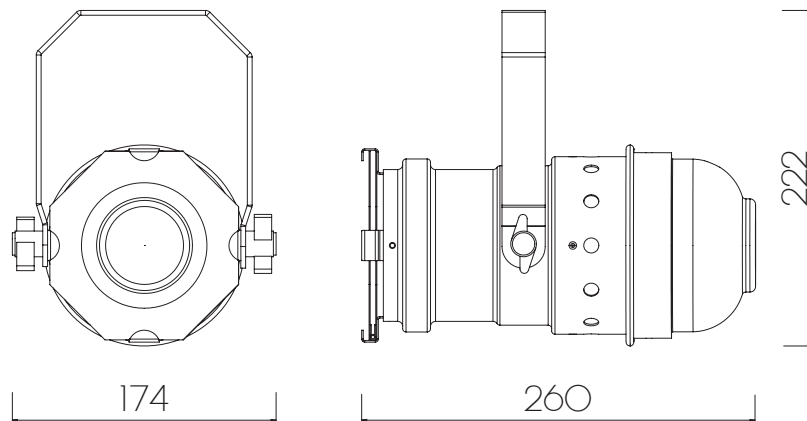

CROMOS Proyector AR111 / CROMOS Projector AR111

Proyector profesional orientable apto para una lámpara halógena de bajo voltaje AR-111 o Ar-111 Led. Cuerpo en aluminio repujado color negro. Con puente de fijación en U con giro de 180°. Equipo auxiliar solicitar por separado.

Professional projector orientable for AR-111 halogen or AR-111 LED lamp. Body made of aluminium colour black. It can be turn 180°, in a U turn, because of its construction. Equipment by separated.

Cod: 13102002

Lámpara / Lamp	Potencia / Electric power	Zócalo / Lampholders	lp
 Ar-111	50w	G53	65
 LED	7/12/18w	—	65