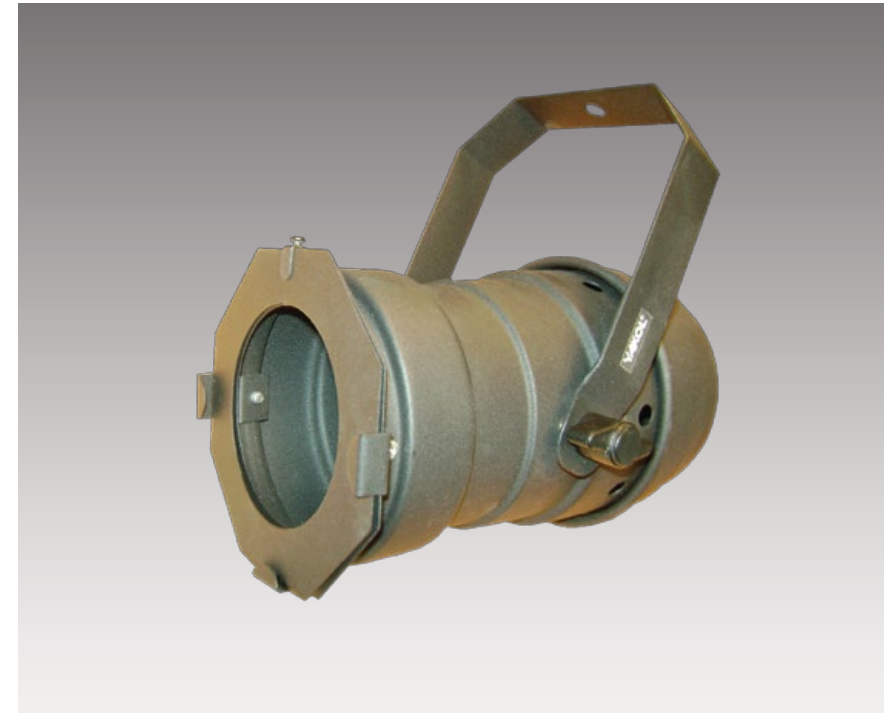

CROMOS Proyector AR111 / CROMOS Projector AR111

Proyector profesional orientable apto para una lámpara halógena de bajo voltaje AR-111 o Ar-111 Led. Cuerpo en aluminio repujado color negro. Con puente de fijación en U con giro de 180°. Equipo auxiliar solicitar por separado.

Professional projector orientable for AR-111 halogen or AR-111 LED lamp. Body made of aluminium colour black. It can be turn 180°, in a U turn, because of its construction. Equipment by separated.

Cod: 13102002

Lámpara / Lamp	Potencia / Electric power	Zócalo / Lampholders	lp
 Ar-111	50w	G53	65
 LED	7/12/18w	—	65