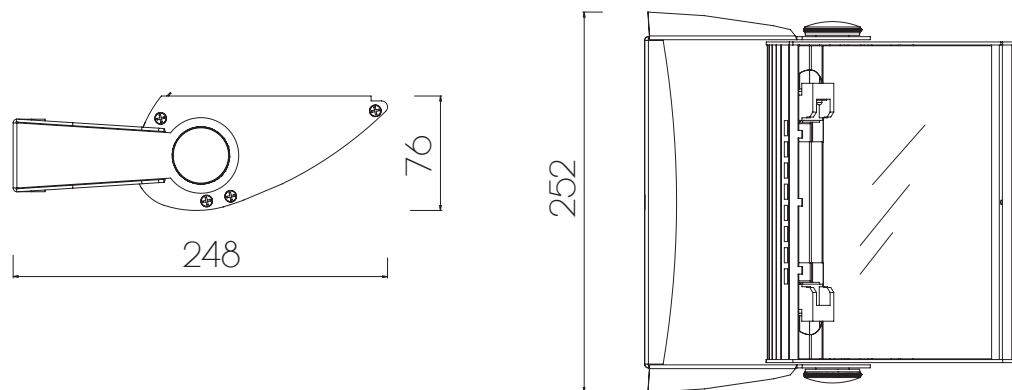

# BETA 1 Proyector 150W R7XS / Beta 1 Projector 150W R7XS

Artefacto de aplicar en pared. Para lámpara HQI-Ts o C.I.  
De distribución lumínica asimétrica directa o indirecta.  
Cuerpo en aluminio esmaltado color gris titanio. Reflector  
de alto rendimiento óptico orientable de 0 a 180° respecto  
a la posición horizontal. Regulable a través de goniómetro.  
Vidrio de protección extra-templado. Equipo auxiliar solicitar  
por separado.

*Lighting fixture for the wall. For HQI -Ts or CI lamp. Asymmetric  
direct or indirect lighting distribution. Body of aluminium colour  
grey titanium. Spotlight of high performance orientable from  
0° to 180° from its original position. Turns thanks to goniometer.  
Protection glass extra templated. Equipment not included.*