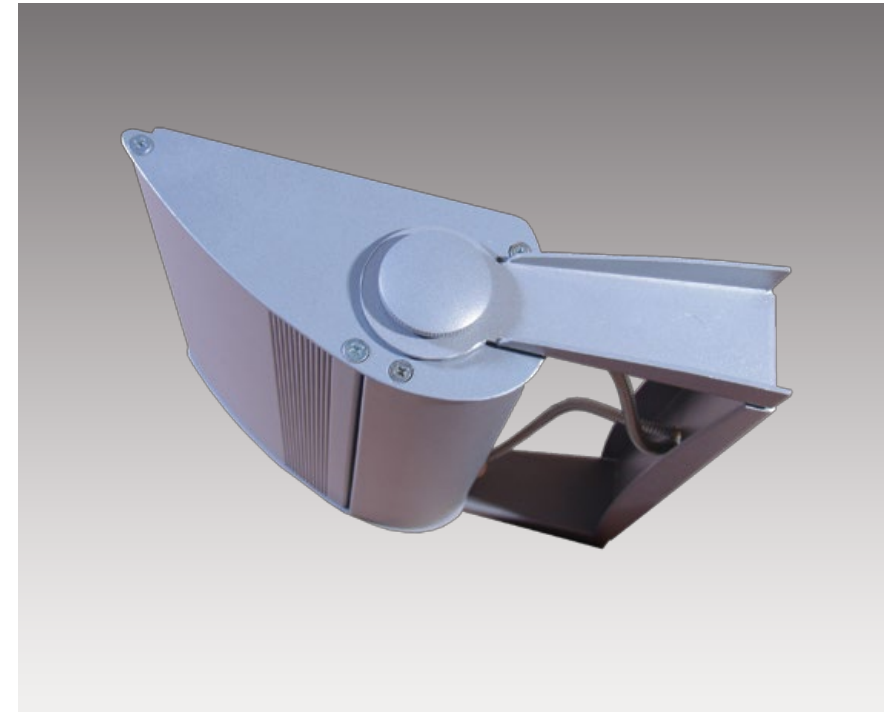

# BETA 1 Proyector 150W R7XS / Beta 1 Projector 150W R7XS

Artefacto de aplicar en pared. Para lámpara HQI-Ts o C.I.  
De distribución lumínica asimétrica directa o indirecta.  
Cuerpo en aluminio esmaltado color gris titanio. Reflector  
de alto rendimiento óptico orientable de 0 a 180° respecto  
a la posición horizontal. Regulable a través de goniómetro.  
Vidrio de protección extra-templado. Equipo auxiliar solicitar  
por separado.

*Lighting fixture for the wall. For HQI -Ts or CI lamp. Asymmetric  
direct or indirect lighting distribution. Body of aluminium colour  
grey titanium. Spotlight of high performance orientable from  
0° to 180° from its original position. Turns thanks to goniometer.  
Protection glass extra templated. Equipment not included.*

Cod: 13192141

Lámpara / Lamp	Potencia / Electric power	Zócalo / Lampholders	Ip
 HQI-Ts	70/150w	Rx7s	20
	200/500w	R7s	20