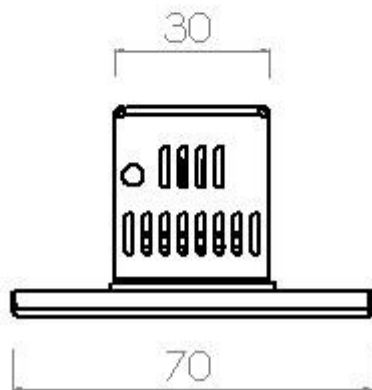

HUECO: 55x35x38

Lámpara	Potencia	Zócalo	Ip
 LED	3w	-	44