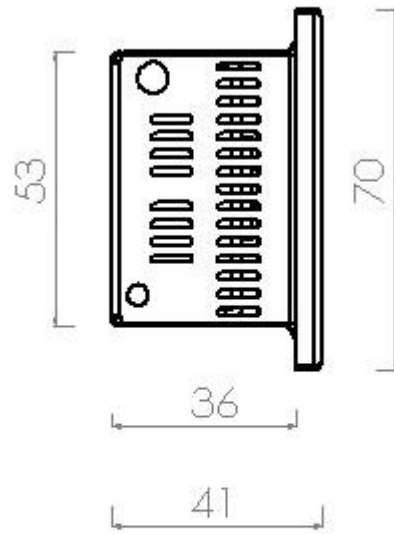

HUECO: 55x35x38

Lámpara	Potencia	Zócalo	Ip
 LED	3w	-	44