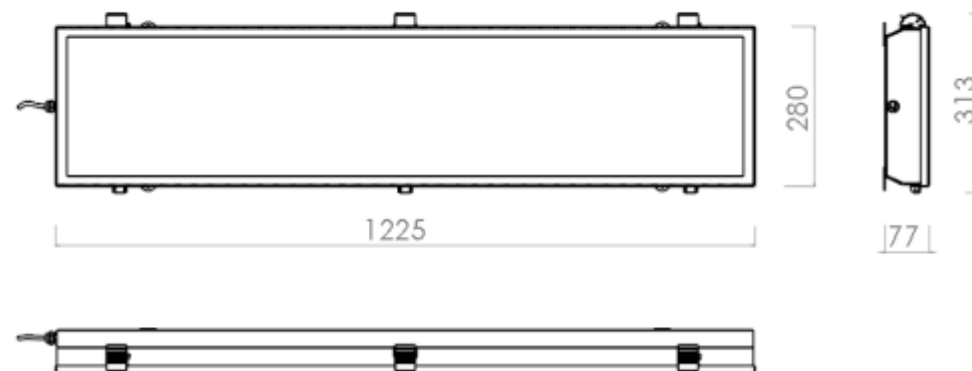

# Aplique Volk 72w bicolor

Artefacto para aplicar en pared o techo, de distribución lumínica general difusa. Caja, marco y bandeja fabricadas en hierro Doble Decapado en frío, con tratamiento anticorrosivo al trisfosfato, y recubrimiento termo-convertible poliéster color Gris Perla. Vidrio templado transparente de 4mm y metacrilato blanco opal iluminación del lado interno. Guarnición de goma. Bandejas desmontables con bocallave y conexión a la tensión de línea a través de bornera de Nylon enchufables. Placas de led de baja potencia, lo que no generan calor ni desgaste de los componentes. Driver incorporado a la bandeja desmontable. Acometida por medio de prensacable de Nylon de 5/8".

Cod: 631L7214

Potencia	Tensión	Color	Lúmenes	IRC
48w	220v	5000K°	7520Lm	>80
24w	220v	4000K°	3760Lm	>80
<b>72w</b>				

\* Se pueden combinar los tonos de color de cada bandeja \*